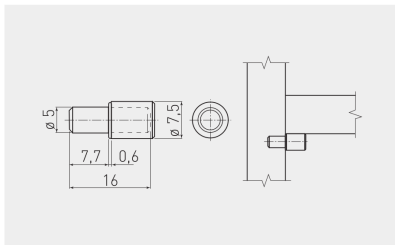

Podpórka MR-11
Shelf support pin MR-11
Полкодержатель MR-11

MR-ZSL011-01	z nakładką with plastic coating с накладкой	chrom / chrome / хром	stal / steel / сталь
MR-TDL011-01	bez nakładki without plastic coating без наклейки		