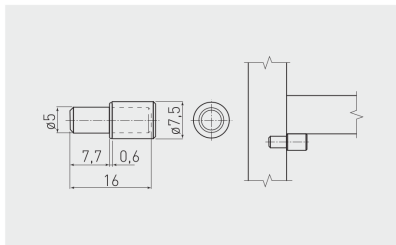

Podpórka MR-11
Shelf support pin MR-11
Полкодержатель MR-11

MR-ZSL011-01	z nakładką with plastic coating с накладкой	chrom / chrome / хром	stal / steel / сталь
MR-TDL011-01	bez nakładki without plastic coating без накладки		