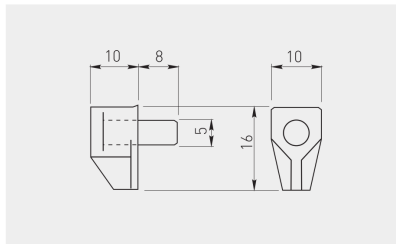

Podpórka SAFETY
Shelf support SAFETY
Полкодержатель SAFETY

PP-SPL001-01

przezroczysty
transparent
прозрачный

stal, tworzywo
steel, plastic
сталь, пластмасса

WOOD

BOARD

x 5000