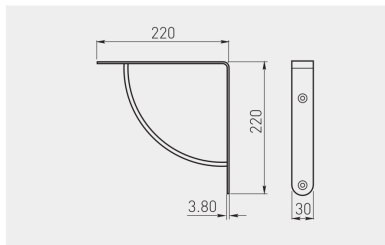

Podpórka LUK pod półkę  
Shelf support bracket LUK  
Полкодержатель LUK

PP-LUK-00-01	30 / 2 szt. 30 / 2 pcs. 30 / 2 шт.	chrom / chrome / хром	stal steel сталь
PP-LUK-00-02		satyna / satin / сатин	
PP-LUK-00-05		aluminium / aluminium / алюминий	