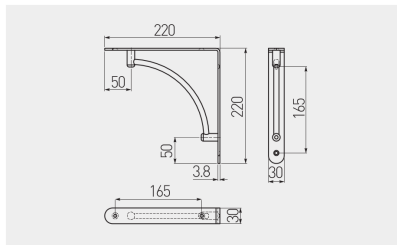

Podpórka WB-25 pod półkę
Shelf support bracket WB-25
Полкодержатель WB-25

WB-073025-01	30 / 2 szt. 30 / 2 pcs.	chrom / chrome / хром	stal / steel / сталь
WB-073025-06	30 / 2 шт.	stal szcztokowana / brushed steel / шлифованная сталь	