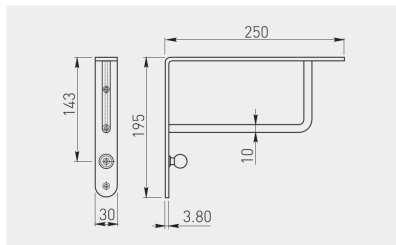

Podpórka WB-26 pod półkę
 Shelf support bracket WB-26
 Полкодержатель WB-26

WB-073026-01	30 / 2 szt. 30 / 2 pcs.	chrom / chrome / хром	stal / steel / сталь
WB-073026-06	30 / 2 шт.	stal szczotkowana / brushed steel / шлифованная сталь	