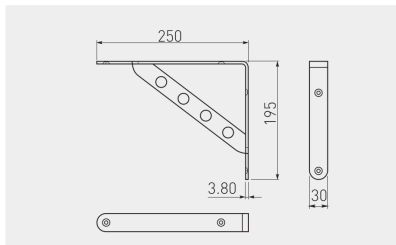

Podpórka WB-24 pod półkę
Shelf support bracket WB-24
Полкодержатель WB-24

| | | | |
|--------------|----------------------------|---|----------------------|
| WB-073024-01 | 30 / 2 szt. 30 / 2 pcs. | chrom / chrome / хром | stal / steel / сталь |
| WB-073024-06 | 30 / 2 шт. | stal szczotkowana / brushed steel / шлифованная сталь | |