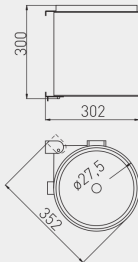

Kosz CIRCA  
Trash bin CIRCA  
Мусорная корзина CIRCA

Możliwość mocowania na lewym  
lub prawym boku  
Mounted to the left or right side  
Возможность крепления с левой  
и правой стороны

PB-91024160V

11 L