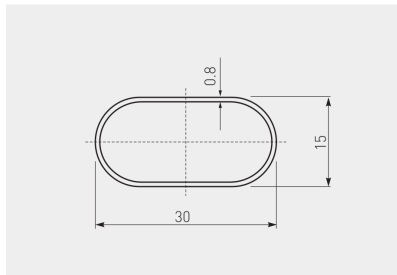

Драżек owalny
Oval wardrobe rail
Овальная труба для гардероба

RR-CH-OW-000

3000

chrom / chrome / хром

stal / steel / сталь

x 10