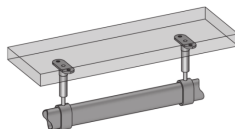

Uchwyt WP-28 do rury owalnej
WP-28 angle bracket for oval rail
Крепление дистанционное для овальной трубы

MR-WP-028-01

chrom / chrome / хром

ZnAl

x 200