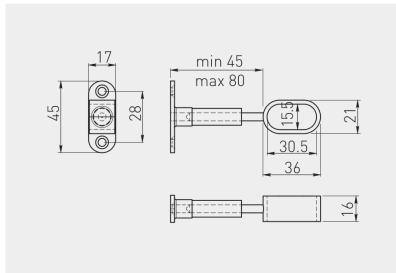

Uchwyt WP-28 do rury owalnej
WP-28 angle bracket for oval rail
Крепление дистанционное для овальной трубы

MR-WP-028-01

chrom / chrome / хром

ZnAl

x 200