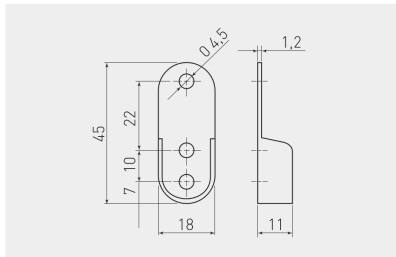

Монтаж RDR до дрэжка ovalnogo
RDR mounting bracket for oval wardrobe rail
Крепление RDR для овальной трубы

MR-RDRO-0000

chrom / chrome / хром

stal / steel / сталь

x 1000