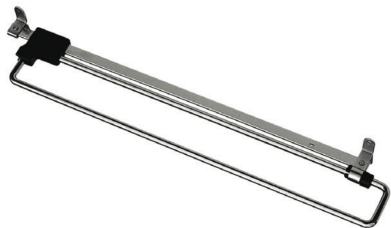

Wieszak WSL
Hanger WSL
Вешалка WSL

	C mm	L mm		
WW-WSL250-01	235	250	chrom chrome хром	stal steel сталь
WW-WSL300-01	285	300		
WW-WSL350-01	335	350		
WW-WSL400-01	385	400		
WW-WSL450-01	435	450		
WW-WSL500-01	485	500		