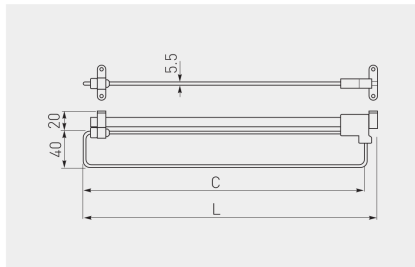

Wieszak WSL
Hanger WSL
Вешалка WSL

	C mm	L mm		
WW-WSL250-01	235	250	chrom chrome хром	stal steel сталь
WW-WSL300-01	285	300		
WW-WSL350-01	335	350		
WW-WSL400-01	385	400		
WW-WSL450-01	435	450		
WW-WSL500-01	485	500		