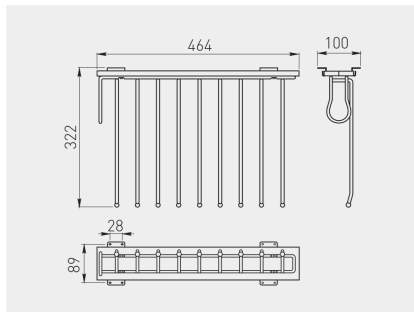

Wieszak WS na spodnie  
 Trouser rack WS  
 Вешалка WS для брюк

WW-WSP000-01	prawy right правый	niepełny partial неполное	chrom, aluminium, czarny chrome, aluminium, black хром, алюминий, чёрный	stal, aluminium, tworzywo steel, aluminium, plastic сталь, алюминий, пластмасса
WW-WSL000-01	lewy left левый			