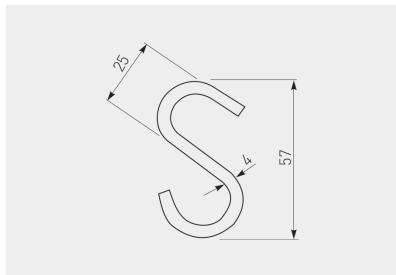

Начыкі до релінгу PS1  
Hooks for rails PS1  
Крючки для рейлінга PS1

MR-WPS01-001

16

chrom / chrome / хром

stal / steel / сталь