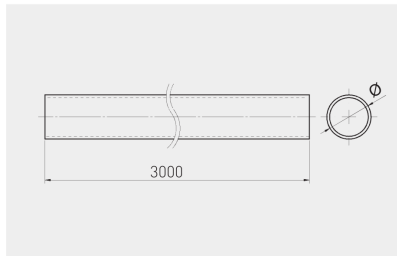

# Drażek okrągły

## Round wardrobe rail

### Мебельная штанга

	 mm	 mm	 mm		
RR-161030H01	16	1	3000	chrom chrome хром	stal steel сталь
RR-161230H01	16	1,2			
RR-250730H01	25	0,7			
RR-250830H01	25	0,8			
RR-250930H01	25	0,9			

	 mm	 mm	 mm		
RR-251030H01	25	1	3000	chrom chrome хром	stal steel сталь
RR-401230H01*	40	1,2			
RR-501030H01	50	1			
RR-501230H01	50	1,2			