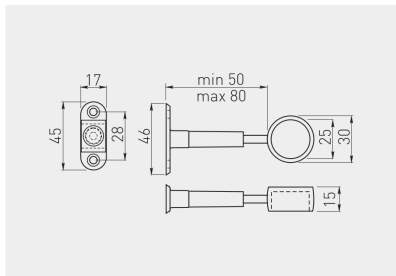

Uchwyt WP-10 dystansowy, regulowany  
WP-10 support bracket, adjustable  
Регулируемый кронштейн WP-10

mm

MR-WP-010-01

25

chrom / chrome / хром

ZnAl

x 200