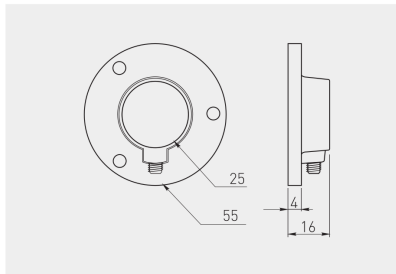

Монтаж R-25 до дрэжка круглага
R-25 mounting bracket for round rail
Крепление R-25 для трубы

MR-RS025-001

25

chrom / chrome / хром

stal / steel / сталь

x 500