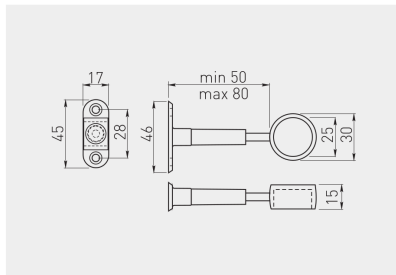

Uchwyt WP-11 dystansowy, regulowany z zaślepką
WP-11 support bracket, adjustable with cover
Регулируемый кронштейн WP-11 с заглушкой

MR-WP-011-01

25

chrom / chrome / xром

ZnAl

x 200