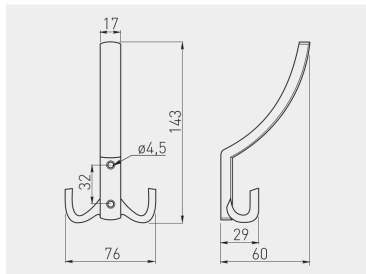

Wieszak K23-D1*
 Hook K23-D1*
 Крючок K23-D1*

WZ-K23-D1-01	chrom / chrome / хром	ZnAl
WZ-K23-D1-02	satyna / satin / сатин	
WZ-K23-D1-03	mosiądz / brass / латунь	
WZ-K23-D1-05	aluminium / aluminium / алюминий	
WZ-K23-D1-06	stal szczotkowana / brushed steel / шлифованная сталь	