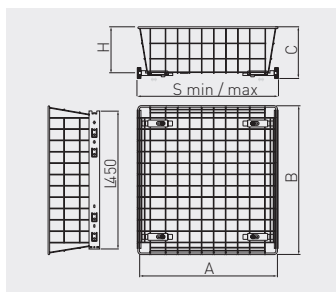

Kosz na prowadnicy kulkowej H35\*  
 Wardrobe basket on a H35 ball bearing slide\*  
 Корзина на шариковых направляющих H35\*

		 mm	 mm	 mm	 mm	 mm	<b>S</b> min/max						
KO-SRH35100-30-10		300	100	255	485	68	260-285			osynek galvanized гальваника	biały white белый	stal steel сталь	
KO-SRH35100-40-10		400	100	355	485	68	360-385						
KO-SRH35100-50-10		500	100	455	485	68	460-485						
KO-SRH35100-60-10		600	100	555	485	68	560-585						
KO-SRH35150-30-10		300	150	255	485	118	260-285						
KO-SRH35150-40-10		400	150	355	485	118	360-385						
KO-SRH35150-50-10		500	150	455	485	118	460-485						
KO-SRH35150-60-10		600	150	555	485	118	560-585						
KO-SRH35200-30-10		300	200	255	485	168	260-285						
KO-SRH35200-40-10		400	200	355	485	168	360-385						
KO-SRH35200-50-10		500	200	455	485	168	460-485						
KO-SRH35200-60-10		600	200	555	485	168	560-585						
KO-SRH35100-30-OC		300	100	255	485	68	260-285					srebrny silver серебристый	stal steel сталь
KO-SRH35100-40-OC		400	100	355	485	68	360-385						
KO-SRH35100-50-OC		500	100	455	485	68	460-485						
KO-SRH35100-60-OC		600	100	555	485	68	560-585						
KO-SRH35150-30-OC		300	150	255	485	118	260-285						
KO-SRH35150-40-OC		400	150	355	485	118	360-385						
KO-SRH35150-50-OC		500	150	455	485	118	460-485						
KO-SRH35150-60-OC		600	150	555	485	118	560-585						
KO-SRH35200-30-OC		300	200	255	485	168	260-285						
KO-SRH35200-40-OC		400	200	355	485	168	360-385						
KO-SRH35200-50-OC		500	200	455	485	168	460-485						
KO-SRH35200-60-OC		600	200	555	485	168	560-585						