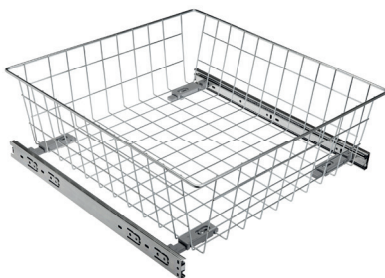

Kosz na prowadnicy kulkowej H35\*  
 Wardrobe basket on a H35 ball bearing slide\*  
 Корзина на шариковых направляющих H35\*

		 mm	 mm	 mm	 mm	 mm	<b>S</b> min/max						
KO-SRH35100-30-10		300	100	255	485	68	260-285			osynek galvanized гальваника	biały white белый	stal steel сталь	
KO-SRH35100-40-10		400	100	355	485	68	360-385						
KO-SRH35100-50-10		500	100	455	485	68	460-485						
KO-SRH35100-60-10		600	100	555	485	68	560-585						
KO-SRH35150-30-10		300	150	255	485	118	260-285						
KO-SRH35150-40-10		400	150	355	485	118	360-385						
KO-SRH35150-50-10		500	150	455	485	118	460-485						
KO-SRH35150-60-10		600	150	555	485	118	560-585						
KO-SRH35200-30-10		300	200	255	485	168	260-285						
KO-SRH35200-40-10		400	200	355	485	168	360-385						
KO-SRH35200-50-10		500	200	455	485	168	460-485						
KO-SRH35200-60-10		600	200	555	485	168	560-585						
KO-SRH35100-30-OC		300	100	255	485	68	260-285					srebrny silver серебристый	stal steel сталь
KO-SRH35100-40-OC		400	100	355	485	68	360-385						
KO-SRH35100-50-OC		500	100	455	485	68	460-485						
KO-SRH35100-60-OC		600	100	555	485	68	560-585						
KO-SRH35150-30-OC		300	150	255	485	118	260-285						
KO-SRH35150-40-OC		400	150	355	485	118	360-385						
KO-SRH35150-50-OC		500	150	455	485	118	460-485						
KO-SRH35150-60-OC		600	150	555	485	118	560-585						
KO-SRH35200-30-OC		300	200	255	485	168	260-285						
KO-SRH35200-40-OC		400	200	355	485	168	360-385						
KO-SRH35200-50-OC		500	200	455	485	168	460-485						
KO-SRH35200-60-OC		600	200	555	485	168	560-585						