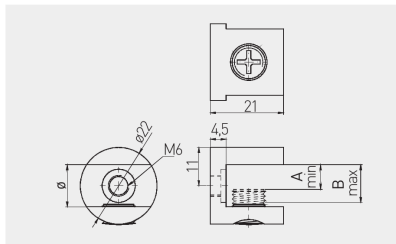

### Полкодержатель J65

	Ø mm	A mm	B mm		
MC-J65-08-01	8	4	8	chrom / chrome / хром	ZnAl
MC-J65-08-05	8	4	8	stal szcztkowana / brushed steel / шлифованная сталь	
MC-J65-10-01	10	6	10	chrom / chrome / хром	
MC-J65-10-05	10	6	10	stal szcztkowana / brushed steel / шлифованная сталь	
MC-J65-12-01	12	7	11	chrom / chrome / хром	
MC-J65-12-05	12	7	11	stal szcztkowana / brushed steel / шлифованная сталь	