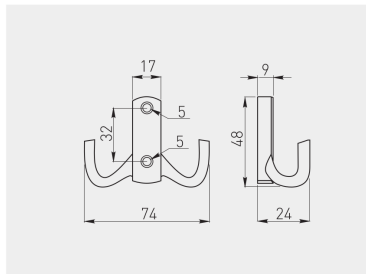

Wieszak K23-E1\*  
Hook K23-E1\*  
Крючок K23-E1\*

WZ-K23-E1-01	chrom / chrome / хром	ZnAl
WZ-K23-E1-02	satyna / satin / сатин	
WZ-K23-E1-03	mosiądz / brass / латунь	
WZ-K23-E1-05	aluminium / aluminium / алюминий	
WZ-K23-E1-06	stal szczotkowana / brushed steel / шлифованная сталь	