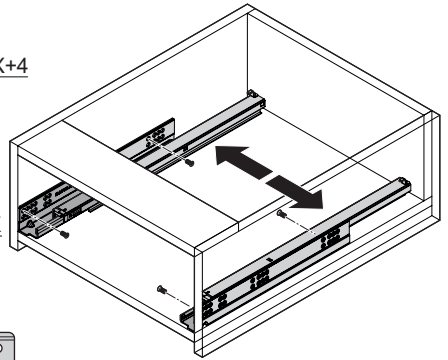

1

NL

732.25.037

HDE 11.03.2022