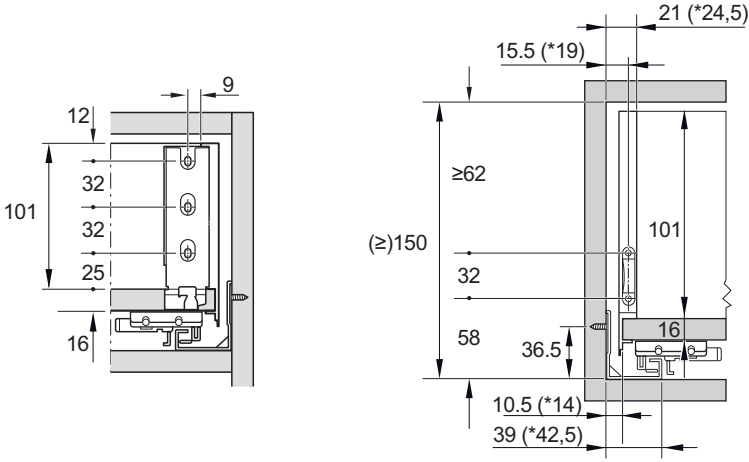

Matrix Box Slim A H128

552.22.45x	552.22.46x
552.22.55x	552.22.56x
552.22.75x	552.22.76x

732.25.037

HDE 11.03.2022

i

* for 19mm Matrix Runner UM A Version

„mm“

732.25.037

HCSPA  4x

HCSPA  0-2x

HCSPA  4x

 M10x10
4x

 „mm“

1

2

HCSPA  4x

 > 500

VARIANTA  2x

L

3

HCSPA  4x

 M10x10
4x

D

732.25.037