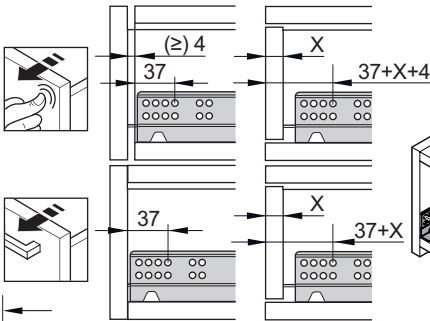

1

NL

732.25.037

HDE 11.03.2022