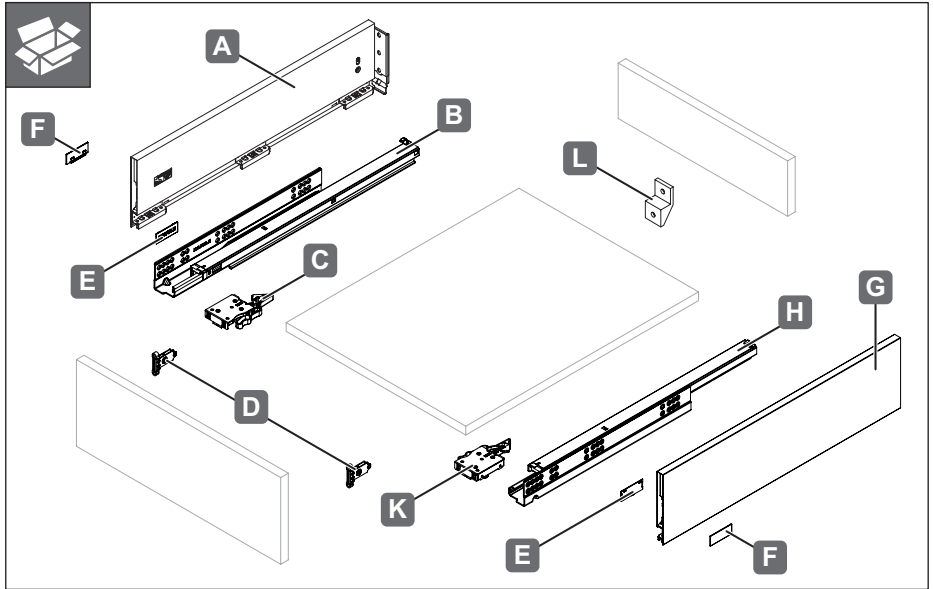

Matrix Box Slim A H128

552.22.45x	552.22.46x
552.22.55x	552.22.56x
552.22.75x	552.22.76x

732.25.037

HDE 11.03.2022

i

* for 19mm Matrix Runner UM A Version

„mm“

732.25.037