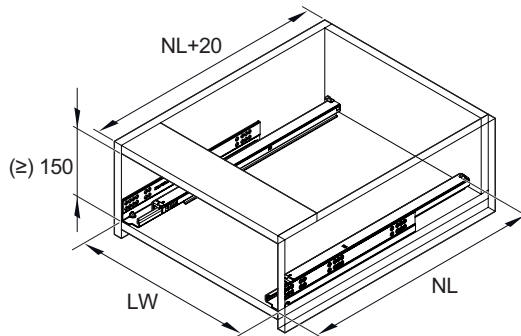

Matrix Box Slim A H128

552.22.45x	552.22.46x
552.22.55x	552.22.56x
552.22.75x	552.22.76x

732.25.037

HDE 11.03.2022

i

* for 19mm Matrix Runner UM A Version

„mm“

732.25.037