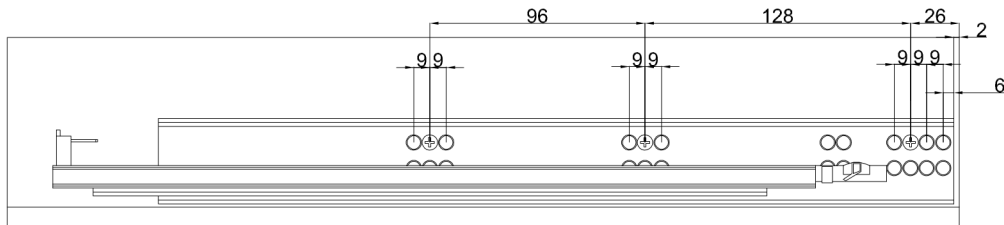

Akcesoria produktu

A
Szufłada Cargo Multi
Cargo Multi Drawer

B. Prowadnica - 1 kpl.
Drawer runners - 1 set

C. Osłona prowadnicy - 1 kpl.
Runners cover - 1 set

D. Mocowanie Cargo - Zaczep - 4szt.
Drawer mounting clip - 4 pcs

1 Mocowanie prowadnicy (H) Fixing the drawer runners

2 Mocowanie kosza Cargo - zaczep(D) + osłona prowadnicy(C) Fixing the drawer + cover + clip

3 Montaż Prowadnica(B)+Osłona(C)+Zaczep(D) Mounting the runners to covers and clips