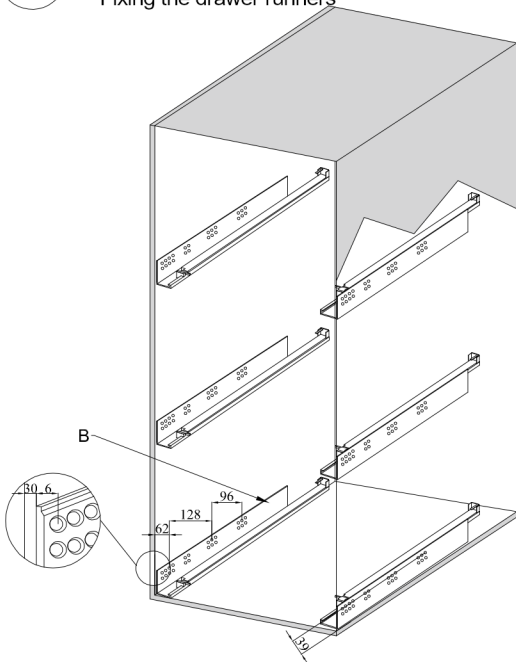

Akcesoria produktu

A
Szufłada Cargo Multi
Cargo Multi Drawer

B. Prowadnica - 1 kpl.
Drawer runners - 1 set

C. Osłona prowadnicy - 1 kpl.
Runners cover - 1 set

D. Mocowanie Cargo - Zaczep - 4szt.
Drawer mounting clip - 4 pcs

1 Mocowanie prowadnicy (H) Fixing the drawer runners

2 Mocowanie kosza Cargo - zaczep(D) + osłona prowadnicy(C) Fixing the drawer + cover + clip

3 Montaż Prowadnica(B)+Osłona(C)+Zaczep(D) Mounting the runners to covers and clips