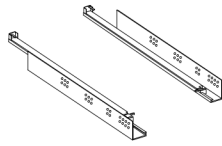

Akcesoria produktu

A
Szufłada Cargo Multi
Cargo Multi Drawer

B. Prowadnica - 1 kpl.
Drawer runners - 1 set

C. Osłona prowadnicy - 1 kpl.
Runners cover - 1 set

D. Mocowanie Cargo - Zaczep - 4szt.
Drawer mounting clip - 4 pcs

1 Mocowanie prowadnicy (H) Fixing the drawer runners

2 Mocowanie kosza Cargo - zaczep(D) + osłona prowadnicy(C) Fixing the drawer + cover + clip

3 Montaż Prowadnica(B)+Osłona(C)+Zaczep(D) Mounting the runners to covers and clips