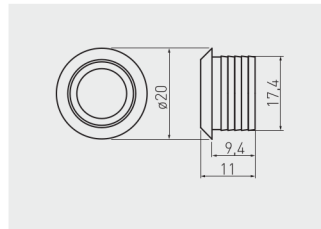

Włącznik dotykowy ściemniający
Dimmable touch switch
Выключатель с регулятором яркости

AE-WBEZD-NB

chrom
chrome
хром

tworzywo
plastic
пластик