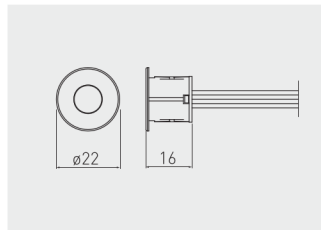

Włącznik dotykowy ściemniający
 Dimmable touch switch
 Выключатель с регулятором яркости

AE-WDSB-10DIM	biały / white / белый	tworzywo plastic пластик
AE-WDSC-10DIM	czarny / black / чёрный	