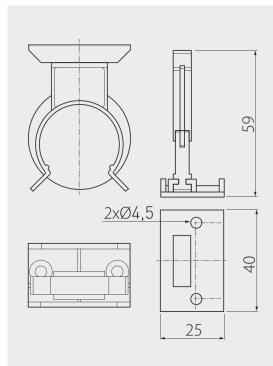

Klip do nóżek MLA
Clip for MLA legs
Клипса к ножке MLA

NM-MLA-KL

czarny / black / чёрный

tworzywo / plastic / пластмасса

100